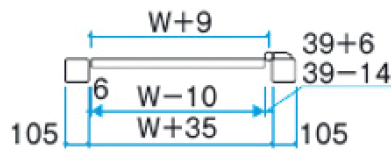

Cast Aluminum Gates

ABS

ABB

kunkel
Works

SIZE: 0814 + 0916

ピアンソード

スポットグレー (SHI)

ピアンベール

ミストグレー (MHI)

ピアンソード

ピアンベール

Call TODAY: 808-955-8211 • www.kunkelworks.com