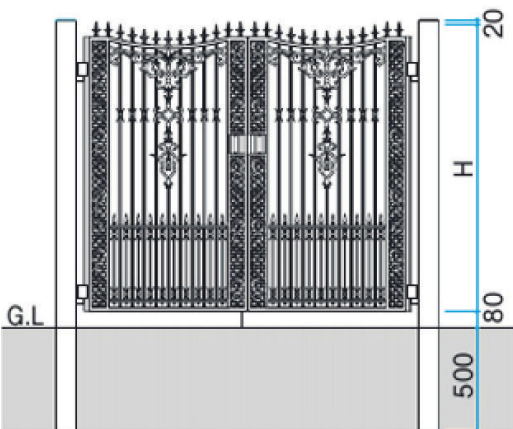

ピアンソード

ピアンベール