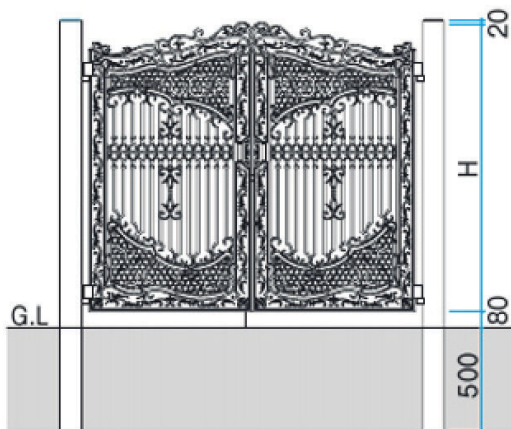

Call TODAY: 808-955-8211 • www.kunkelworks.com