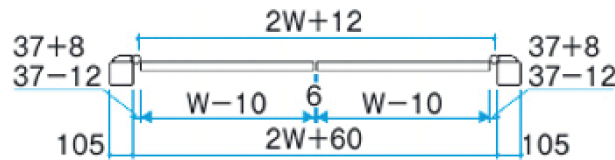

Cast Aluminum Gates

ABS

ABB

kunkel
Works

SIZE: 0814 + 0916

ピアンソード

スポットグレー (SHI)

ピアンベール

ミストグレー (MHI)

ピアンソード

ピアンベール

Call TODAY: 808-955-8211 • www.kunkelworks.com