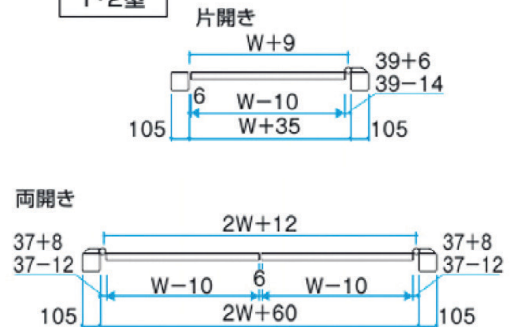

重厚な鋳物ディテールが高級感を醸し出します。

重厚な鋳物ディテールが高級感を醸し出します。

1型

2型

1・2型