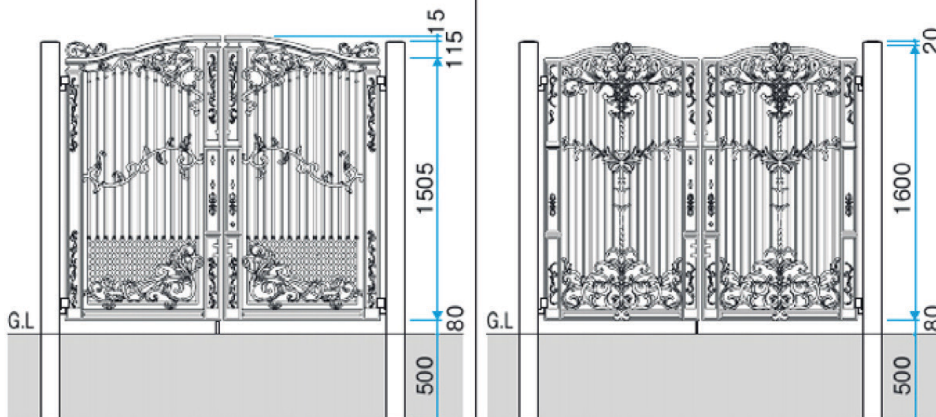

Cast Aluminum Gates

AGC

kunkel
Works

ラヴェンデル

いぶし青銅(GI)

グレースクラウン

いぶし銅(BI)

SIZE: 0916

重厚な鋳物ディテールが高級感を醸し出します。

重厚な鋳物ディテールが高級感を醸し出します。

1型

2型

1・2型

Call TODAY: 808-955-8211 • www.kunkelworks.com