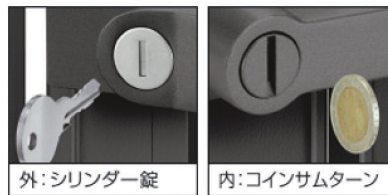

Cast Aluminum Gates **AGK**

0814 single and double

kunkel Works

Panel Detail

Color **GM**

マリーグレー (GM)

Panel Detail

打掛け錠
●NLD-21
外: シリンダー錠
内: コインサムターン

外: シリンダー錠

内: コインサムターン

Call TODAY: 808-955-8211 • www.kunkelworks.com