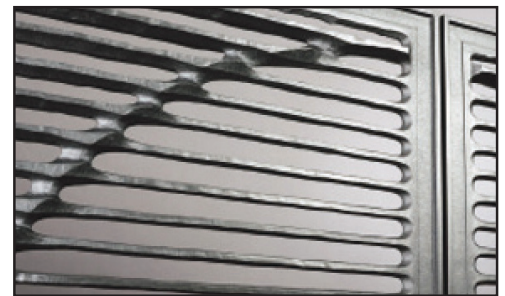

Cast Aluminum Gates **AGK**

0814 single and double

kunkel Works

Panel Detail

Color **GM**

マリーグレー (GM)

Panel Detail

打掛け錠
●NLD-21
外: シリンダー錠
内: コインサムターン