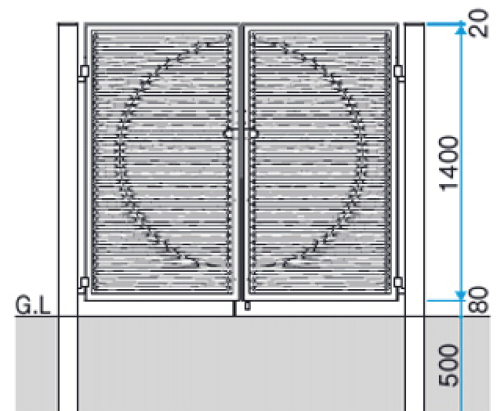

Call TODAY: 808-955-8211 • www.kunkelworks.com