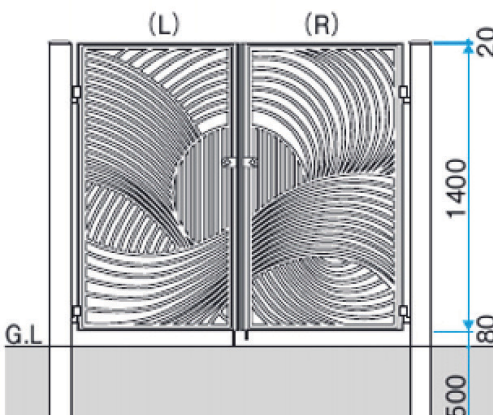

Cast Aluminum Gates **AGK**

0814 single and double

kunkel Works

Panel Detail

Color **GM**

マリーグレー (GM)

Panel Detail

打掛け錠
●NLD-21
外: シリンダー錠
内: コインサムターン

外: シリンダー錠

内: コインサムターン

Call TODAY: 808-955-8211 • www.kunkelworks.com