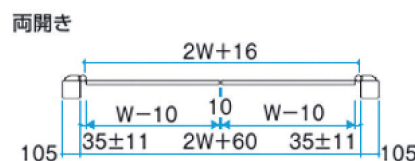

Call TODAY: 808-955-8211 • www.kunkelworks.com