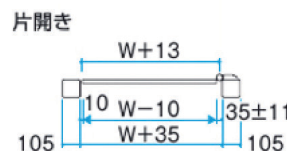

Call TODAY: 808-955-8211 • www.kunkelworks.com