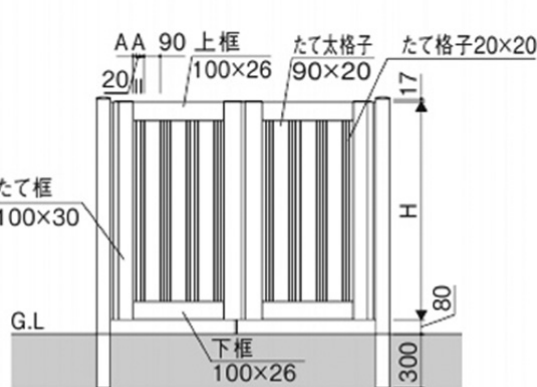

Japanese Outdoor Products • www.kunkelworks.com

MEX styles Details and Dimensions

Measurements in Millimeters

納まり図 単位: mm [0712の場合]

1・4・5型

片開き

両開き

W	A	格子本数
400	25	5
600	31.25	10
700	25	13
800	18.75	16
900	32.25	18
1000	25	21