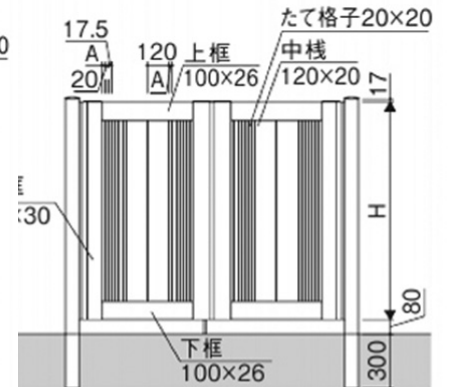

Japanese Outdoor Products • www.kunkelworks.com

MEX styles Details and Dimensions

Measurements in Millimeters

納まり図 単位: mm [0712の場合]

1・4・5型

片開き

両開き

W	A	格子本数
400	25	5
600	31.25	10
700	25	13
800	18.75	16
900	32.25	18
1000	25	21