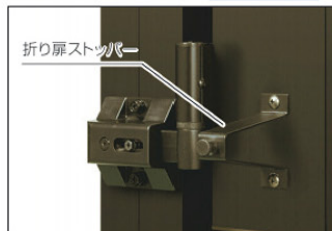

内観
操作しやすい
ハンドル付き

蓄光樹脂

●外側の鍵穴の周りには、夜間でも確認しやすい蓄光樹脂を採用しています。タッチ錠の場合、鍵が入りやすいスリ鉢形状です。

外:ディンプル錠

●ピッキングやキーを複製されにくい、ディンプルキーを採用しています。

着脱式ツマミサムターン仕様
※タッチ錠(LVT-01・LVT-U01のみ)・打掛け錠

内:着脱式ツマミサムターン 写真はLVT-01

●家側は状況により使い分けができる仕様です(工場出荷時は、ツマミ式となっておりますが、現地でツマミ部を取りはずし、簡易錠<コイン式>としても使用できます)。また、施錠錠の状態が確認しやすい開閉マークを採用しています。

注 ●ツマミサムターンが不要の場合には、ドライバーなどで取りはずしてください。

開

閉

開閉マーク

内外ディンプル錠仕様
※LVT-02・LVT-U02

内:ディンプル錠 写真はLVT-02

防犯性を重視される方は、内外ディンプル錠仕様のタッチ錠をおすすめします。

注 ●打掛け錠には、内外ディンプル錠仕様の設定はありません。

●たて棧キャップ

ケガを防ぐため、たて棧の下部にもキャップが付いています。

●折り扉ストッパー **オプション**

折り扉仕様には、開く時に錠の取手部分で扉を傷つけないよう、ストッパーをオプションにて用意しています。

スムーズな開閉の【折り扉納まり】

折り扉の場合でもキャスターは付いていません。床仕上げにタイル張りや水勾配があってもスムーズに扉を開閉できます。

●落し棒ハンドル

H=1400・1600サイズは、両開き納まりの場合、開き勝手側の扉を閉めた際も落し棒が使用できるように落し棒ハンドルを標準装備しています。

注 ●落し棒ハンドルは開き勝手側に付きますので、強風時や夜間などの門扉の開閉不要時にご使用ください。

●錠前:ラッチ受け

樹脂カバー

●丁番カバー

丁番カバー

●オートロック落し棒・落し受け

落し受け

Call 808-955-8211 for more information.