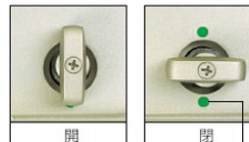

内観
操作しやすい
ハンドル付き

蓄光樹脂

●外側の鍵穴の周りには、夜間でも確認しやすい蓄光樹脂を採用しています。タッチ錠の場合、鍵が入りやすいスリ鉢形状です。

外:ディンプル錠

●ピッキングやキーを複製されにくい、ディンプルキーを採用しています。

着脱式ツマミサムターン仕様
※タッチ錠(LVT-01・LVT-U01のみ)・打掛け錠

内:着脱式ツマミサムターン 写真はLVT-01

●家側は状況により使い分けができる仕様です(工場出荷時は、ツマミ式となっておりますが、現地でツマミ部を取りはずし、簡易錠<コイン式>としても使用できます)。また、施錠錠の状態が確認しやすい開閉マークを採用しています。

注 ●ツマミサムターンが不要の場合には、ドライバーなどで取りはずしてください。

開

閉

開閉マーク

内外ディンプル錠仕様
※LVT-02・LVT-U02

内:ディンプル錠 写真はLVT-02

防犯性を重視される方は、内外ディンプル錠仕様のタッチ錠をおすすめします。

注 ●打掛け錠には、内外ディンプル錠仕様の設定はありません。