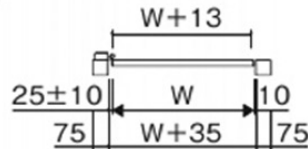

Japanese Outdoor Products • www.kunkelworks.com

MEX styles Details and Dimensions

Measurements in Millimeters

納まり図 単位: mm [0712の場合]

1・4・5型

片開き

両開き

W	A	格子本数
400	25	5
600	31.25	10
700	25	13
800	18.75	16
900	32.25	18
1000	25	21

W	A	立て格子本数	立て太格子本数
400	17.5	2	1
600	26.7	3	2
700	18.75	4	3
800	14	5	4
900	24	5	4
1000	19.2	6	5

W	A	立て格子本数	中棧
600	11.25	4	2
700	17.5	6	2
800	12.5	6	3
900	18.75	8	3
1000	13.75	8	4