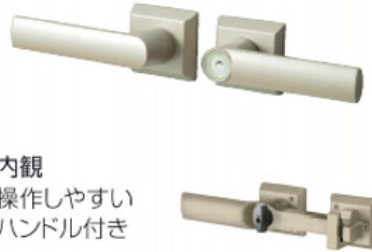

Product Info - MLW Gates

Phone: 808-955-8211
kunkelWorks.com

MLW - Gates

Color Choices **MLW#1**

ダークブロンズ (BD)

ブラック (KC)

ブロンズ (BR)

Height Choices: 3'-6", 4'-2", 4'10"

Color **MLW 4 & 5**

ダークブロンズ (BD)

Call TODAY: 808-955-8211 • www.kunkelworks.com

MLW Gates HANDLES & Other Details

LVT-01・02

LVT-01

LVT-02

LVTU-01

内観
操作しやすい
ハンドル付き

蓄光樹脂

●外側の鍵穴の周りには、夜間でも確認しやすい蓄光樹脂を採用しています。タッチ錠の場合、鍵が入りやすいスリ鉢形状です。

外:ディンプル錠

●ピッキングやキーを複製されにくい、ディンプルキーを採用しています。

着脱式ツマミサムターン仕様
※タッチ錠(LVT-01・LVT-U01のみ)・打掛け錠

内:着脱式ツマミサムターン 写真はLVT-01

●家側は状況により使い分けができる仕様です(工場出荷時は、ツマミ式となっておりますが、現地でツマミ部を取りはずし、簡易錠<コイン式>としても使用できます)。また、施錠錠の状態が確認しやすい開閉マークを採用しています。

注 ●ツマミサムターンが不要の場合には、ドライバーなどで取りはずしてください。

開

閉

開閉マーク

内外ディンプル錠仕様
※LVT-02・LVT-U02

内:ディンプル錠 写真はLVT-02

防犯性を重視される方は、内外ディンプル錠仕様のタッチ錠をおすすめします。

注 ●打掛け錠には、内外ディンプル錠仕様の設定はありません。