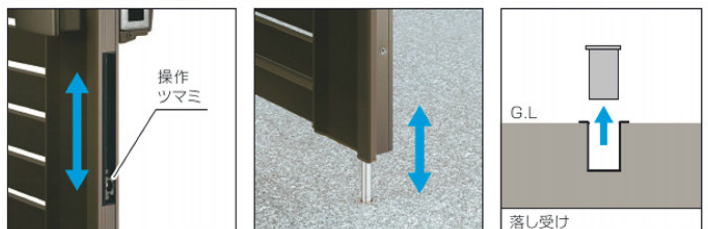

●たて棧キャップ

ケガを防ぐため、たて棧の下部にもキャップが付いています。

●折り扉ストッパー **オプション**

折り扉仕様には、開く時に錠の取手部分で扉を傷つけないよう、ストッパーをオプションにて用意しています。

スムーズな開閉の【折り扉納まり】

折り扉の場合でもキャスターは付いていません。床仕上げにタイル張りや水勾配があってもスムーズに扉を開閉できます。

●落し棒ハンドル

H=1400・1600サイズは、両開き納まりの場合、開き勝手側の扉を閉めた際も落し棒が使用できるように落し棒ハンドルを標準装備しています。

注 ●落し棒ハンドルは開き勝手側に付きますので、強風時や夜間などの門扉の開閉不要時にご使用ください。

●錠前:ラッチ受け

樹脂カバー

●丁番カバー

丁番カバー

●オートロック落し棒・落し受け

落し受け

Call 808-955-8211 for more information.