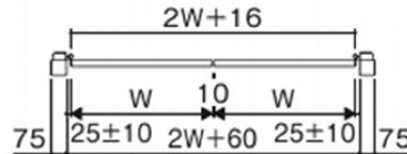

Japanese Outdoor Products • www.kunkelworks.com

MEX styles Details and Dimensions

Measurements in Millimeters

納まり図 単位: mm [0712の場合]

1・4・5型

片開き

両開き

W	A	格子本数
400	25	5
600	31.25	10
700	25	13
800	18.75	16
900	32.25	18
1000	25	21

W	A	立て格子本数	立て太格子本数
400	17.5	2	1
600	26.7	3	2
700	18.75	4	3
800	14	5	4
900	24	5	4
1000	19.2	6	5

W	A	立て格子本数	中棧
600	11.25	4	2
700	17.5	6	2
800	12.5	6	3
900	18.75	8	3
1000	13.75	8	4