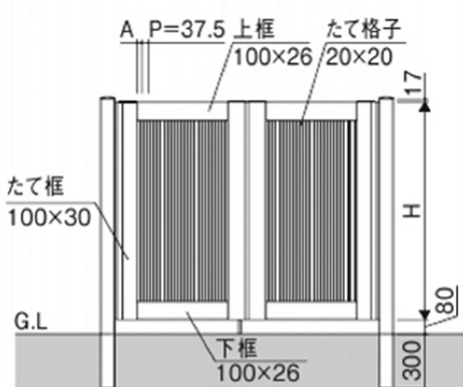

Japanese Outdoor Products • www.kunkelworks.com

MEX styles Details and Dimensions

Measurements in Millimeters

納まり図 単位: mm [0712の場合]

1・4・5型

片開き

両開き

W	A	格子本数
400	25	5
600	31.25	10
700	25	13
800	18.75	16
900	32.25	18
1000	25	21

W	A	立て格子本数	立て太格子本数
400	17.5	2	1
600	26.7	3	2
700	18.75	4	3
800	14	5	4
900	24	5	4
1000	19.2	6	5

W	A	立て格子本数	中棧
600	11.25	4	2
700	17.5	6	2
800	12.5	6	3
900	18.75	8	3
1000	13.75	8	4