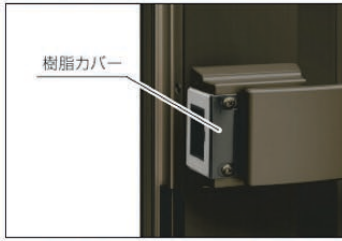

- 外側からはレバーを押し下げて、内側からはかんぬきを上方に回転させて扉を開きます。
- 「蓄光樹脂」「ディンプル錠」「着脱式ツマミサムターン」を採用しています。
- 木調タイプ・ステンレスタイプの色調についてはP.304をご参照ください。

*写真はLVU-01

●外側の鍵穴の周りには、夜間でも確認しやすい蓄光樹脂を採用しています。タッチ錠の場合、鍵が入りやすいスリ鉢形状です。

●ピッキングやキーを複製されにくい、ディンプルキーを採用しています。

●家側は状況により使い分けができる仕様です(工場出荷時は、ツマミ式となっておりますが、現地でツマミ部を取りはずし、簡易錠(コイン式)としても使用できます)。また、施錠錠の状態が確認しやすい開閉マークを採用しています。

注 ●ツマミサムターンが不要の場合には、ドライバーなどで取りはずしてください。

防犯性を重視される方は、内外ディンプル錠仕様のタッチ錠をおすすめします。

注 ●打掛け錠には、内外ディンプル錠仕様の設定はありません。

Shop Drawings : MV style DETAILS

●錠前:ラッチ受け

●丁番カバー

●オートロック落し棒・落し受け

●たて棧キャップ

●折り扉ストッパー オプション

スムーズな開閉の【折り扉納まり】

納まり図 単位:mm [0712の場合]