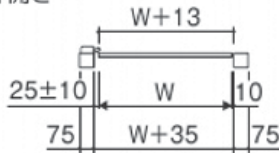

Shop Drawings : MV style DETAILS

●錠前:ラッチ受け

●丁番カバー

●オートロック落し棒・落し受け

●たて棧キャップ

●折り扉ストッパー オプション

スムーズな開閉の【折り扉納まり】

納まり図 単位:mm [0712の場合]

1・2型

片開き

両開き

1型

Measurements in Millimeters

H	A	横格子本数
1000	22.5	26
1200	24.7	32

2型

W	A	たて格子本数
400	18	6
600	30.4	12
700	22	16
800	28.2	19
900	19.8	23