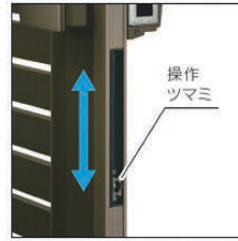

Shop Drawings : MV style DETAILS

●錠前:ラッチ受け

●丁番カバー

●オートロック落し棒・落し受け

●たて棧キャップ

●折り扉ストッパー オプション

スムーズな開閉の【折り扉納まり】

納まり図 単位:mm [0712の場合]