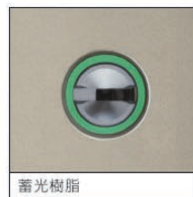

#9

#10

#14

Call TODAY: 808-955-8211 • www.kunkelworks.com

*写真はLVT-01・LVT-02

打掛け錠

お求めやすい価格の錠前です。
素材感にこだわった「木調タイプ」と「ステンレスタイプ」も用意しています。

UDタイプの詳細についてはP.298をご参照ください。

- 外側からはレバーを押し下げて、内側からはかんぬきを上方に回転させて扉を開きます。
- 「蓄光樹脂」「ディンプル錠」「着脱式ツマミサムターン」を採用しています。
- 木調タイプ・ステンレスタイプの色調についてはP.304をご参照ください。

*写真はLVU-01

●外側の鍵穴の周りには、夜間でも確認しやすい蓄光樹脂を採用しています。タッチ錠の場合、鍵が入りやすいスリ鉢形状です。

●ピッキングやキーを複製されにくい、ディンプルキーを採用しています。