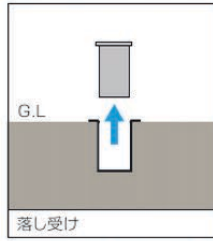

Shop Drawings : MV style DETAILS

●錠前:ラッチ受け

●丁番カバー

●オートロック落し棒・落し受け

●たて棧キャップ

●折り扉ストッパー オプション

スムーズな開閉の【折り扉納まり】

納まり図 単位:mm [0712の場合]