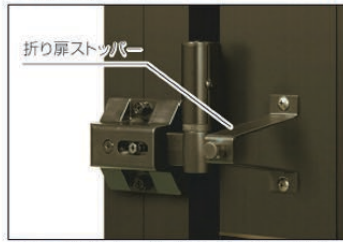

●家側は状況により使い分けができる仕様です(工場出荷時は、ツマミ式となっておりますが、現地でツマミ部を取りはずし、簡易錠(コイン式)としても使用できます)。また、施錠錠の状態が確認しやすい開閉マークを採用しています。

注 ●ツマミサムターンが不要の場合には、ドライバーなどで取りはずしてください。

防犯性を重視される方は、内外ディンプル錠仕様のタッチ錠をおすすめします。

注 ●打掛け錠には、内外ディンプル錠仕様の設定はありません。

Shop Drawings : MV style DETAILS

●錠前:ラッチ受け

●丁番カバー

●オートロック落し棒・落し受け

●たて棧キャップ

●折り扉ストッパー オプション

スムーズな開閉の【折り扉納まり】

納まり図 単位:mm [0712の場合]