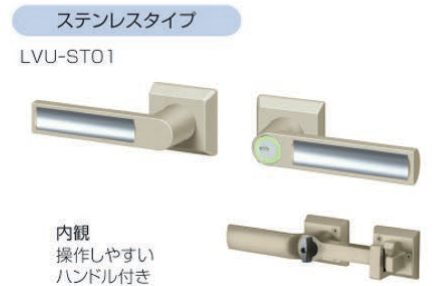

#9

#10

#14

Call TODAY: 808-955-8211 • www.kunkelworks.com

*写真はLVT-01・LVT-02

打掛け錠

お求めやすい価格の錠前です。
素材感にこだわった「木調タイプ」と「ステンレスタイプ」も用意しています。

UDタイプの詳細についてはP.298をご参照ください。

- 外側からはレバーを押し下げて、内側からはかんぬきを上方に回転させて扉を開きます。
- 「蓄光樹脂」「ディンプル錠」「着脱式ツマミサムターン」を採用しています。
- 木調タイプ・ステンレスタイプの色調についてはP.304をご参照ください。

*写真はLVU-01

●外側の鍵穴の周りには、夜間でも確認しやすい蓄光樹脂を採用しています。タッチ錠の場合、鍵が入りやすいスリ鉢形状です。

●ピッキングやキーを複製されにくい、ディンプルキーを採用しています。