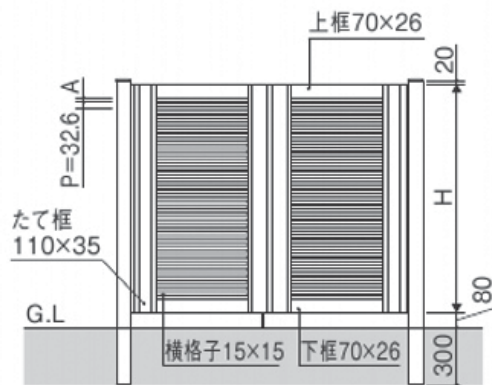

1・2型

片開き

両開き

1型

Measurements in Millimeters

H	A	横格子本数
1000	22.5	26
1200	24.7	32

2型

W	A	たて格子本数
400	18	6
600	30.4	12
700	22	16
800	28.2	19
900	19.8	23