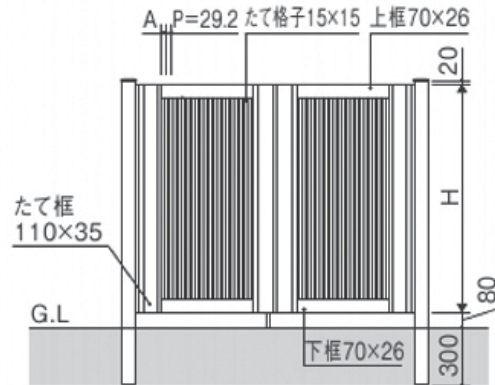

1・2型

片開き

両開き

1型

Measurements in Millimeters

H	A	横格子本数
1000	22.5	26
1200	24.7	32

2型

W	A	たて格子本数
400	18	6
600	30.4	12
700	22	16
800	28.2	19
900	19.8	23