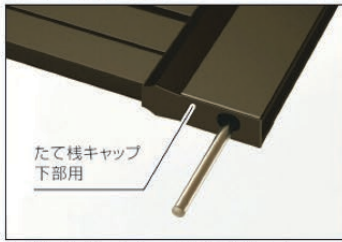

●家側は状況により使い分けができる仕様です(工場出荷時は、ツマミ式となっておりますが、現地でツマミ部を取りはずし、簡易錠(コイン式)としても使用できます)。また、施錠錠の状態が確認しやすい開閉マークを採用しています。

注 ●ツマミサムターンが不要の場合には、ドライバーなどで取りはずしてください。

防犯性を重視される方は、内外ディンプル錠仕様のタッチ錠をおすすめします。

注 ●打掛け錠には、内外ディンプル錠仕様の設定はありません。

Shop Drawings : MV style DETAILS

●錠前:ラッチ受け

●丁番カバー

●オートロック落し棒・落し受け

●たて棧キャップ

●折り扉ストッパー オプション

スムーズな開閉の【折り扉納まり】

納まり図 単位:mm [0712の場合]