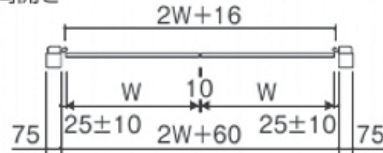

Shop Drawings : MV style DETAILS

●錠前:ラッチ受け

●丁番カバー

●オートロック落し棒・落し受け

●たて棧キャップ

●折り扉ストッパー オプション

スムーズな開閉の【折り扉納まり】

納まり図 単位:mm [0712の場合]

1・2型

片開き

両開き

1型

Measurements in Millimeters

H	A	横格子本数
1000	22.5	26
1200	24.7	32

2型

W	A	たて格子本数
400	18	6
600	30.4	12
700	22	16
800	28.2	19
900	19.8	23