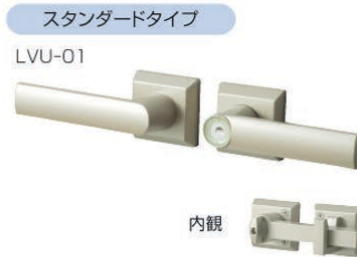

#9

#10

#14

Call TODAY: 808-955-8211 • www.kunkelworks.com

*写真はLVT-01・LVT-02

打掛け錠

お求めやすい価格の錠前です。
素材感にこだわった「木調タイプ」と「ステンレスタイプ」も用意しています。

UDタイプの詳細についてはP.298をご参照ください。

- 外側からはレバーを押し下げて、内側からはかんぬきを上方に回転させて扉を開きます。
- 「蓄光樹脂」「ディンプル錠」「着脱式ツマミサムターン」を採用しています。
- 木調タイプ・ステンレスタイプの色調についてはP.304をご参照ください。

*写真はLVU-01

●外側の鍵穴の周りには、夜間でも確認しやすい蓄光樹脂を採用しています。タッチ錠の場合、鍵が入りやすいスリ鉢形状です。

●ピッキングやキーを複製されにくい、ディンプルキーを採用しています。