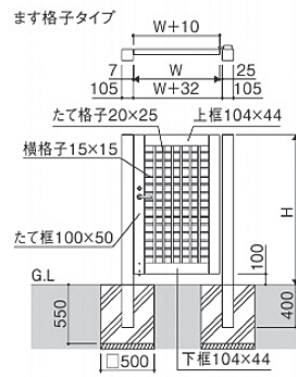

## Matching Pedestrian Gates

グラフェードGU用

※本図は格子タイプを示します。

ライディートR用

ランディーナ用

※本図は1型を示します。

グラフェードGM用

※本図はたて目隠しタイプを示します。