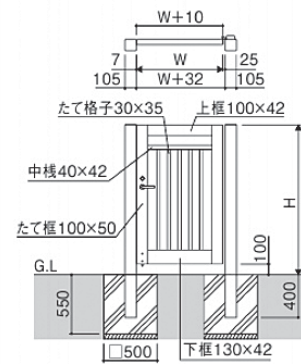

Matching Pedestrian Gates

※本図は格子タイプを示します。

※本図は1型を示します。

※本図はたて目隠しタイプを示します。

2段笠木タイプ

サイズ特注

グラフェードGU・GM用: $600 \leq W \leq 1200$, $1000 \leq H \leq 1800$ (製作ピッチ、その他条件あり)
ライディート用: $600 \leq W \leq 1200$, $900 \leq H \leq 1800$ (製作ピッチ、その他条件あり)

ランディーナ用: $400 \leq W \leq 1000$ (200mm単位)、H特寸不可
クラウドディートII・エアロディート用: $600 \leq W \leq 1200$, $1200 \leq H \leq 1800$ (製作ピッチ、その他条件あり)