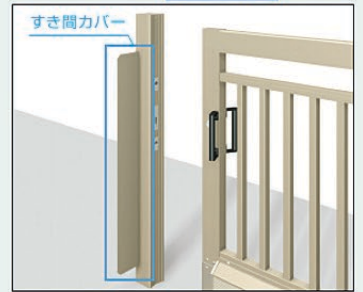

●すき間カバー オプション

引戸門扉本体と壁とのすき間を隠すカバーを用意しています。