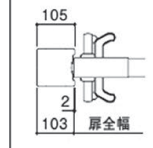

### NLB - Sliding Driveway Gate

Height: 1200,1400,1600mm  
Panels: 3000,4000,5000mm

色	本体	サンシルバー (SLC)	アーバングレー (UC)	ダークブロンズ (BD)
	吊元門柱 ガイド柱	ブラック (KC)	材質	本体: アルミ形材 吊元門柱・ガイド柱: スチール

#### 戸当り部詳細

Measurements  
in Millimeters