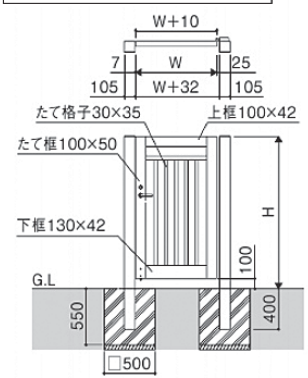

クラウドディートII・エアロディート用