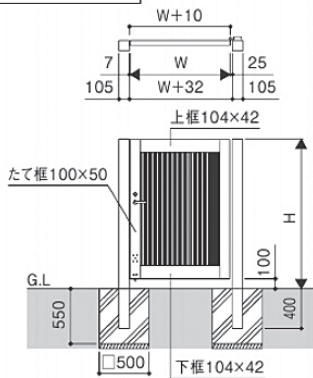

## Matching Pedestrian Gates

グラフェードGU用

※本図は格子タイプを示します。

ライディートR用

ランディーナ用

※本図は1型を示します。

グラフェードGM用

※本図はたて目隠しタイプを示します。