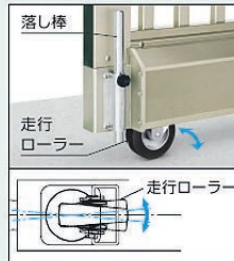

●落し棒・走行ローラー