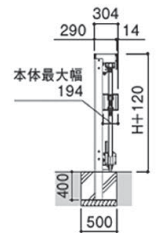

### NLB - Sliding Driveway Gate

Height: 1200,1400,1600mm  
Panels: 3000,4000,5000mm

色	本体	サンシルバー (SLC)	アーバングレー (UC)	ダークブロンズ (BD)
	吊元門柱 ガイド柱	ブラック (KC)	材質	本体: アルミ形材 吊元門柱・ガイド柱: スチール

#### 戸当り部詳細

Measurements  
in Millimeters

#### (横断面図)

両引きセット