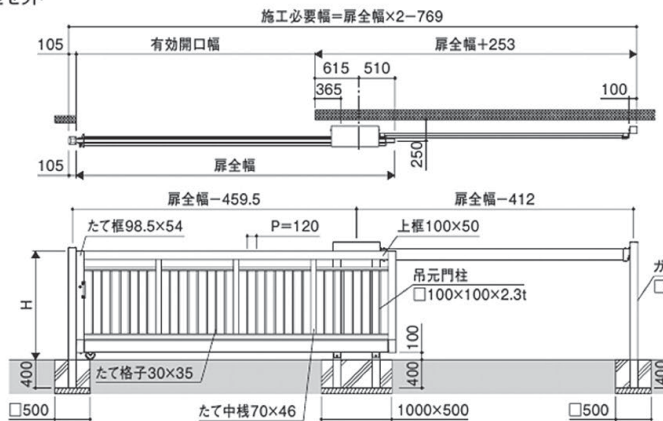

### NLB - Sliding Driveway Gate

Height: 1200,1400,1600mm  
Panels: 3000,4000,5000mm

色	本体	サンシルバー (SLC)	アーバングレー (UC)	ダークブロンズ (BD)
	吊元門柱 ガイド柱	ブラック (KC)	材質	本体: アルミ形材 吊元門柱・ガイド柱: スチール

#### 戸当り部詳細

Measurements  
in Millimeters

#### (横断面図)

両引きセット