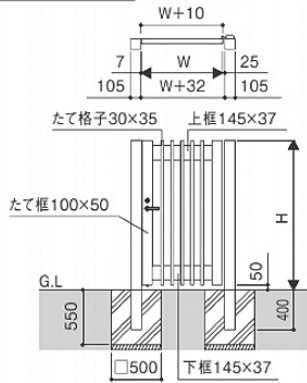

グラフェードGU用

※本図は格子タイプを示します。