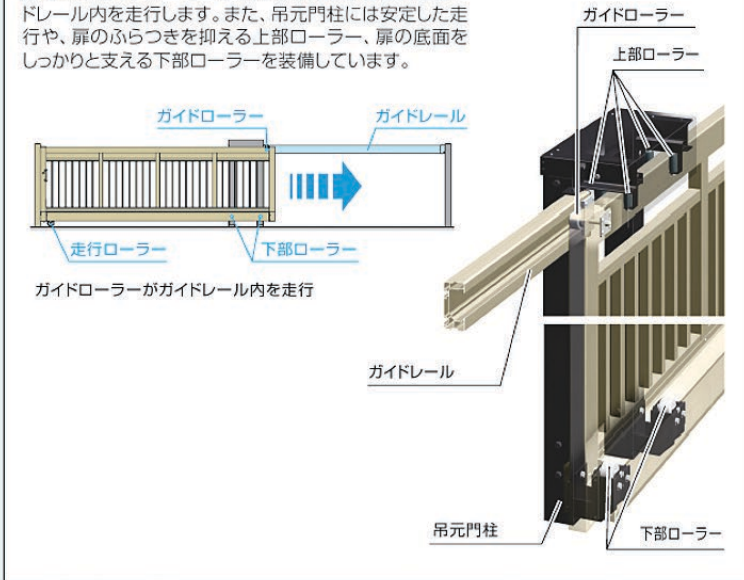

#### 戸当り部詳細

Measurements  
in Millimeters

#### (横断面図)

両引きセット

## NLB Driveway Gate Details

### ●ガイドレール方式

扉本体のガイドローラーが、収納部分に設置されたガイドレール内を走行します。また、吊元門柱には安定した走行や、扉のふらつきを抑える上部ローラー、扉の底面をしっかりと支える下部ローラーを装備しています。

ガイドローラーがガイドレール内を走行

袖門扉は同一キーでの施解錠が可能です。