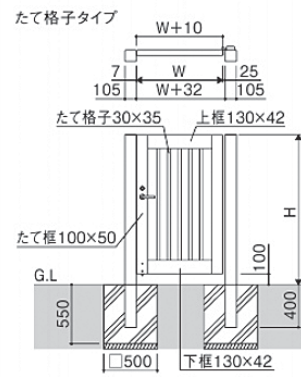

## Matching Pedestrian Gates

グラフェードGU用

※本図は格子タイプを示します。

ライディートR用

ランディーナ用

※本図は1型を示します。

グラフェードGM用

※本図はたて目隠しタイプを示します。