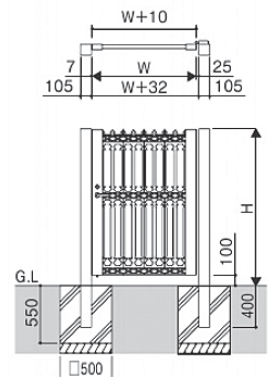

### ●すき間カバー オプション

引戸門扉本体と壁とのすき間を隠すカバーを用意しています。

引戸門扉本体用錠前

袖門扉

くぐり戸用錠前

大型引戸門扉

## Matching Pedestrian Gates

グラフェードGU用

※本図は格子タイプを示します。

ライディートR用

ランディーナ用

※本図は1型を示します。

グラフェードGM用

※本図はたて目隠しタイプを示します。