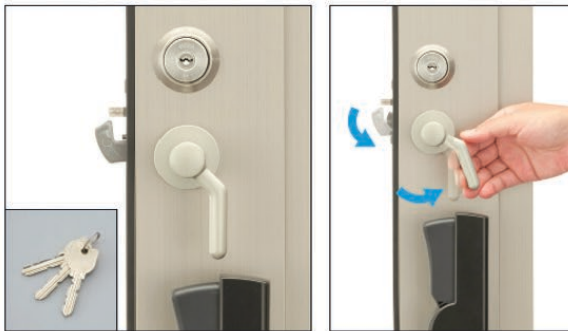

### Commercial Driveway Gates OHH

Height Options: 1200,1400,1600,1800mm (4' to 6')

色 サンシルバー (SLC)   アーバングレー (UC)   ダークブロンズ (BD)

Related GO-Gate can be as high as 9.8'

Matching  
Pedestrian  
Gates

# OHH Commercial Driveway Gates • Details

引手のレバーを握るとキャスターのロックが解除され、扉の開閉が可能です。

引手のレバーを離すとキャスターロックがかかります。

## ●両面シリンダー錠