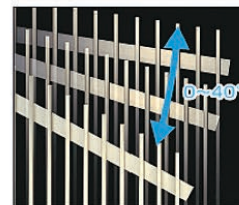

REOF and REPF Fence Style (Commercial)

色 サンシルバー(SLC) アーバングレー(UC) ダークブロンズ(BD) 材質 アルミ形材

REOF

サンシルバー/格子タイプ/2015

REPF

ダークブロンズ/笠木タイプ/2015

POINT

傾斜地施工、
コーナー施工が
可能です。

自在コーナーブラケット(樹脂製)で、
コーナー施工・傾斜地施工・コーナー
+傾斜地施工も可能です。

●自在コーナーブラケット

●傾斜地対応

●格子形状

熱伸び吸収部を
フェンス連結部に
標準装備しています。

夏場の暑い外気温による形材の伸び
やゆがみによる商品の変形を、連結部
に設けたすき間により抑えます。

●フェンス連結部

●連結用フェンス取り付け位置について