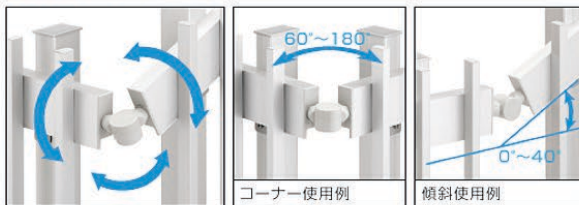

REOF and REPF Fence Style (Commercial)

色 サンシルバー(SLC) アーバングレー(UC) ダークブロンズ(BD) 材質 アルミ形材

REOF

サンシルバー/格子タイプ/2015

REPF

ダークブロンズ/笠木タイプ/2015

POINT

傾斜地施工、
コーナー施工が
可能です。

自在コーナーブラケット(樹脂製)で、
コーナー施工・傾斜地施工・コーナー
+傾斜地施工も可能です。

●自在コーナーブラケット

●傾斜地対応

●格子形状

熱伸び吸収部を
フェンス連結部に
標準装備しています。

夏場の暑い外気温による形材の伸び
やゆがみによる商品の変形を、連結部
に設けたすき間により抑えます。

●フェンス連結部

●連結用フェンス取り付け位置について