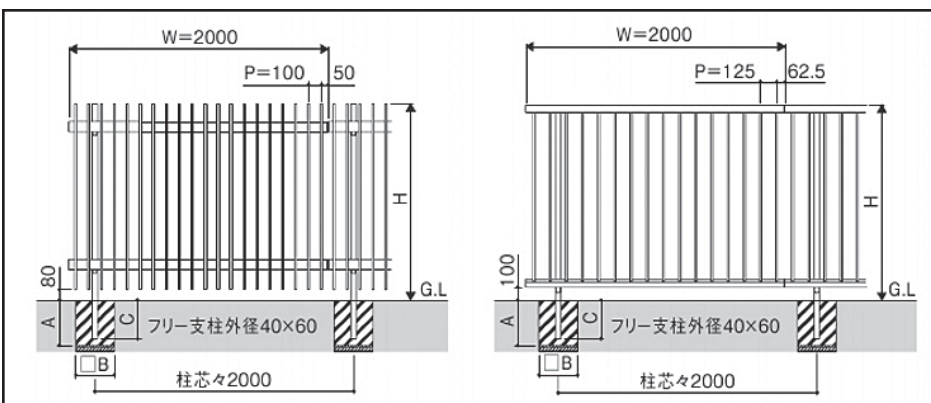

自在コーナーブラケット(樹脂製)で、
コーナー施工・傾斜地施工・コーナー
+傾斜地施工も可能です。

●自在コーナーブラケット

●傾斜地対応

●格子形状

熱伸び吸収部を
フェンス連結部に
標準装備しています。

夏場の暑い外気温による形材の伸び
やゆがみによる商品の変形を、連結部
に設けたすき間により抑えます。

●フェンス連結部

●連結用フェンス取り付け位置について

3スパン		網掛け部が連結用フェンスとなります (外観姿図を表します)。
4スパン		
5スパン		
6スパン		
7スパン		
8スパン		
9スパン		
10スパン		
11スパン		

Kunkel
Works

Japanese Outdoor Products • www.kunkelworks.com