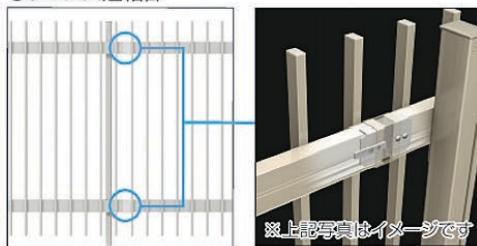

自在コーナーブラケット(樹脂製)で、
コーナー施工・傾斜地施工・コーナー
+傾斜地施工も可能です。

●自在コーナーブラケット

●傾斜地対応

●格子形状

熱伸び吸収部を
フェンス連結部に
標準装備しています。

夏場の暑い外気温による形材の伸び
やゆがみによる商品の変形を、連結部
に設けたすき間により抑えます。

●フェンス連結部

●連結用フェンス取り付け位置について

3スパン		網掛け部が連結用フェンスとなります (外観姿図を表します)。
4スパン		
5スパン		
6スパン		
7スパン		
8スパン		
9スパン		
10スパン		
11スパン		

Kunkel
Works

Japanese Outdoor Products • www.kunkelworks.com