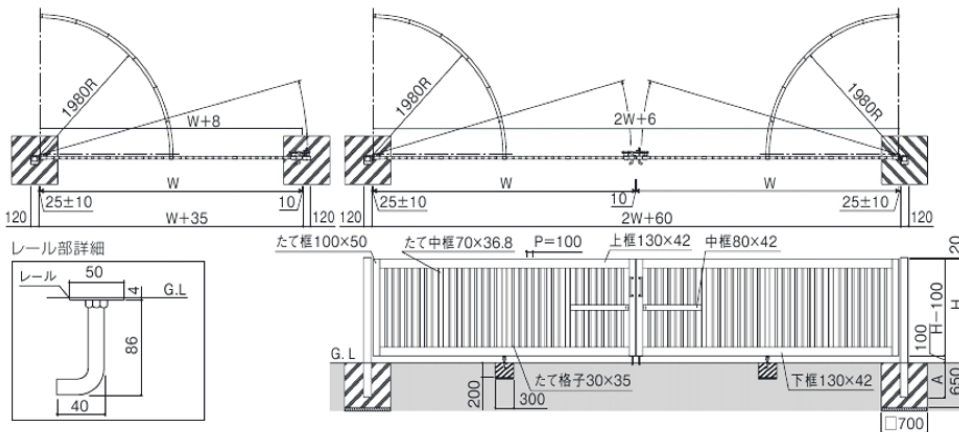

VPWM Swing Gate

Height 5'

kunkel
Works

色 サンシルバー (SLC) アーバングレー (UC) ダークブロンズ (BD) 材質 アルミ型材

納まり図 単位: mm

サイズ特注 2200 ≤ W ≤ 4000、1200 ≤ H ≤ 1500 (製作ピッチ、その他条件あり)

VPWM-1W セット価格表

- 注**
- 内開き専用です。外開きには対応できません。
 - 門扉には左右勝手があります。
 - 開閉操作時以外は必ず落し棒を錠側・受け側2本とも落し錠してください。

●かんぬき錠

かんぬき錠は敷地側・道路側どちら側にも取り付けことができ、市販の南京錠を使用することもできます。

Call TODAY: 808-955-8211 • www.kunkelworks.com